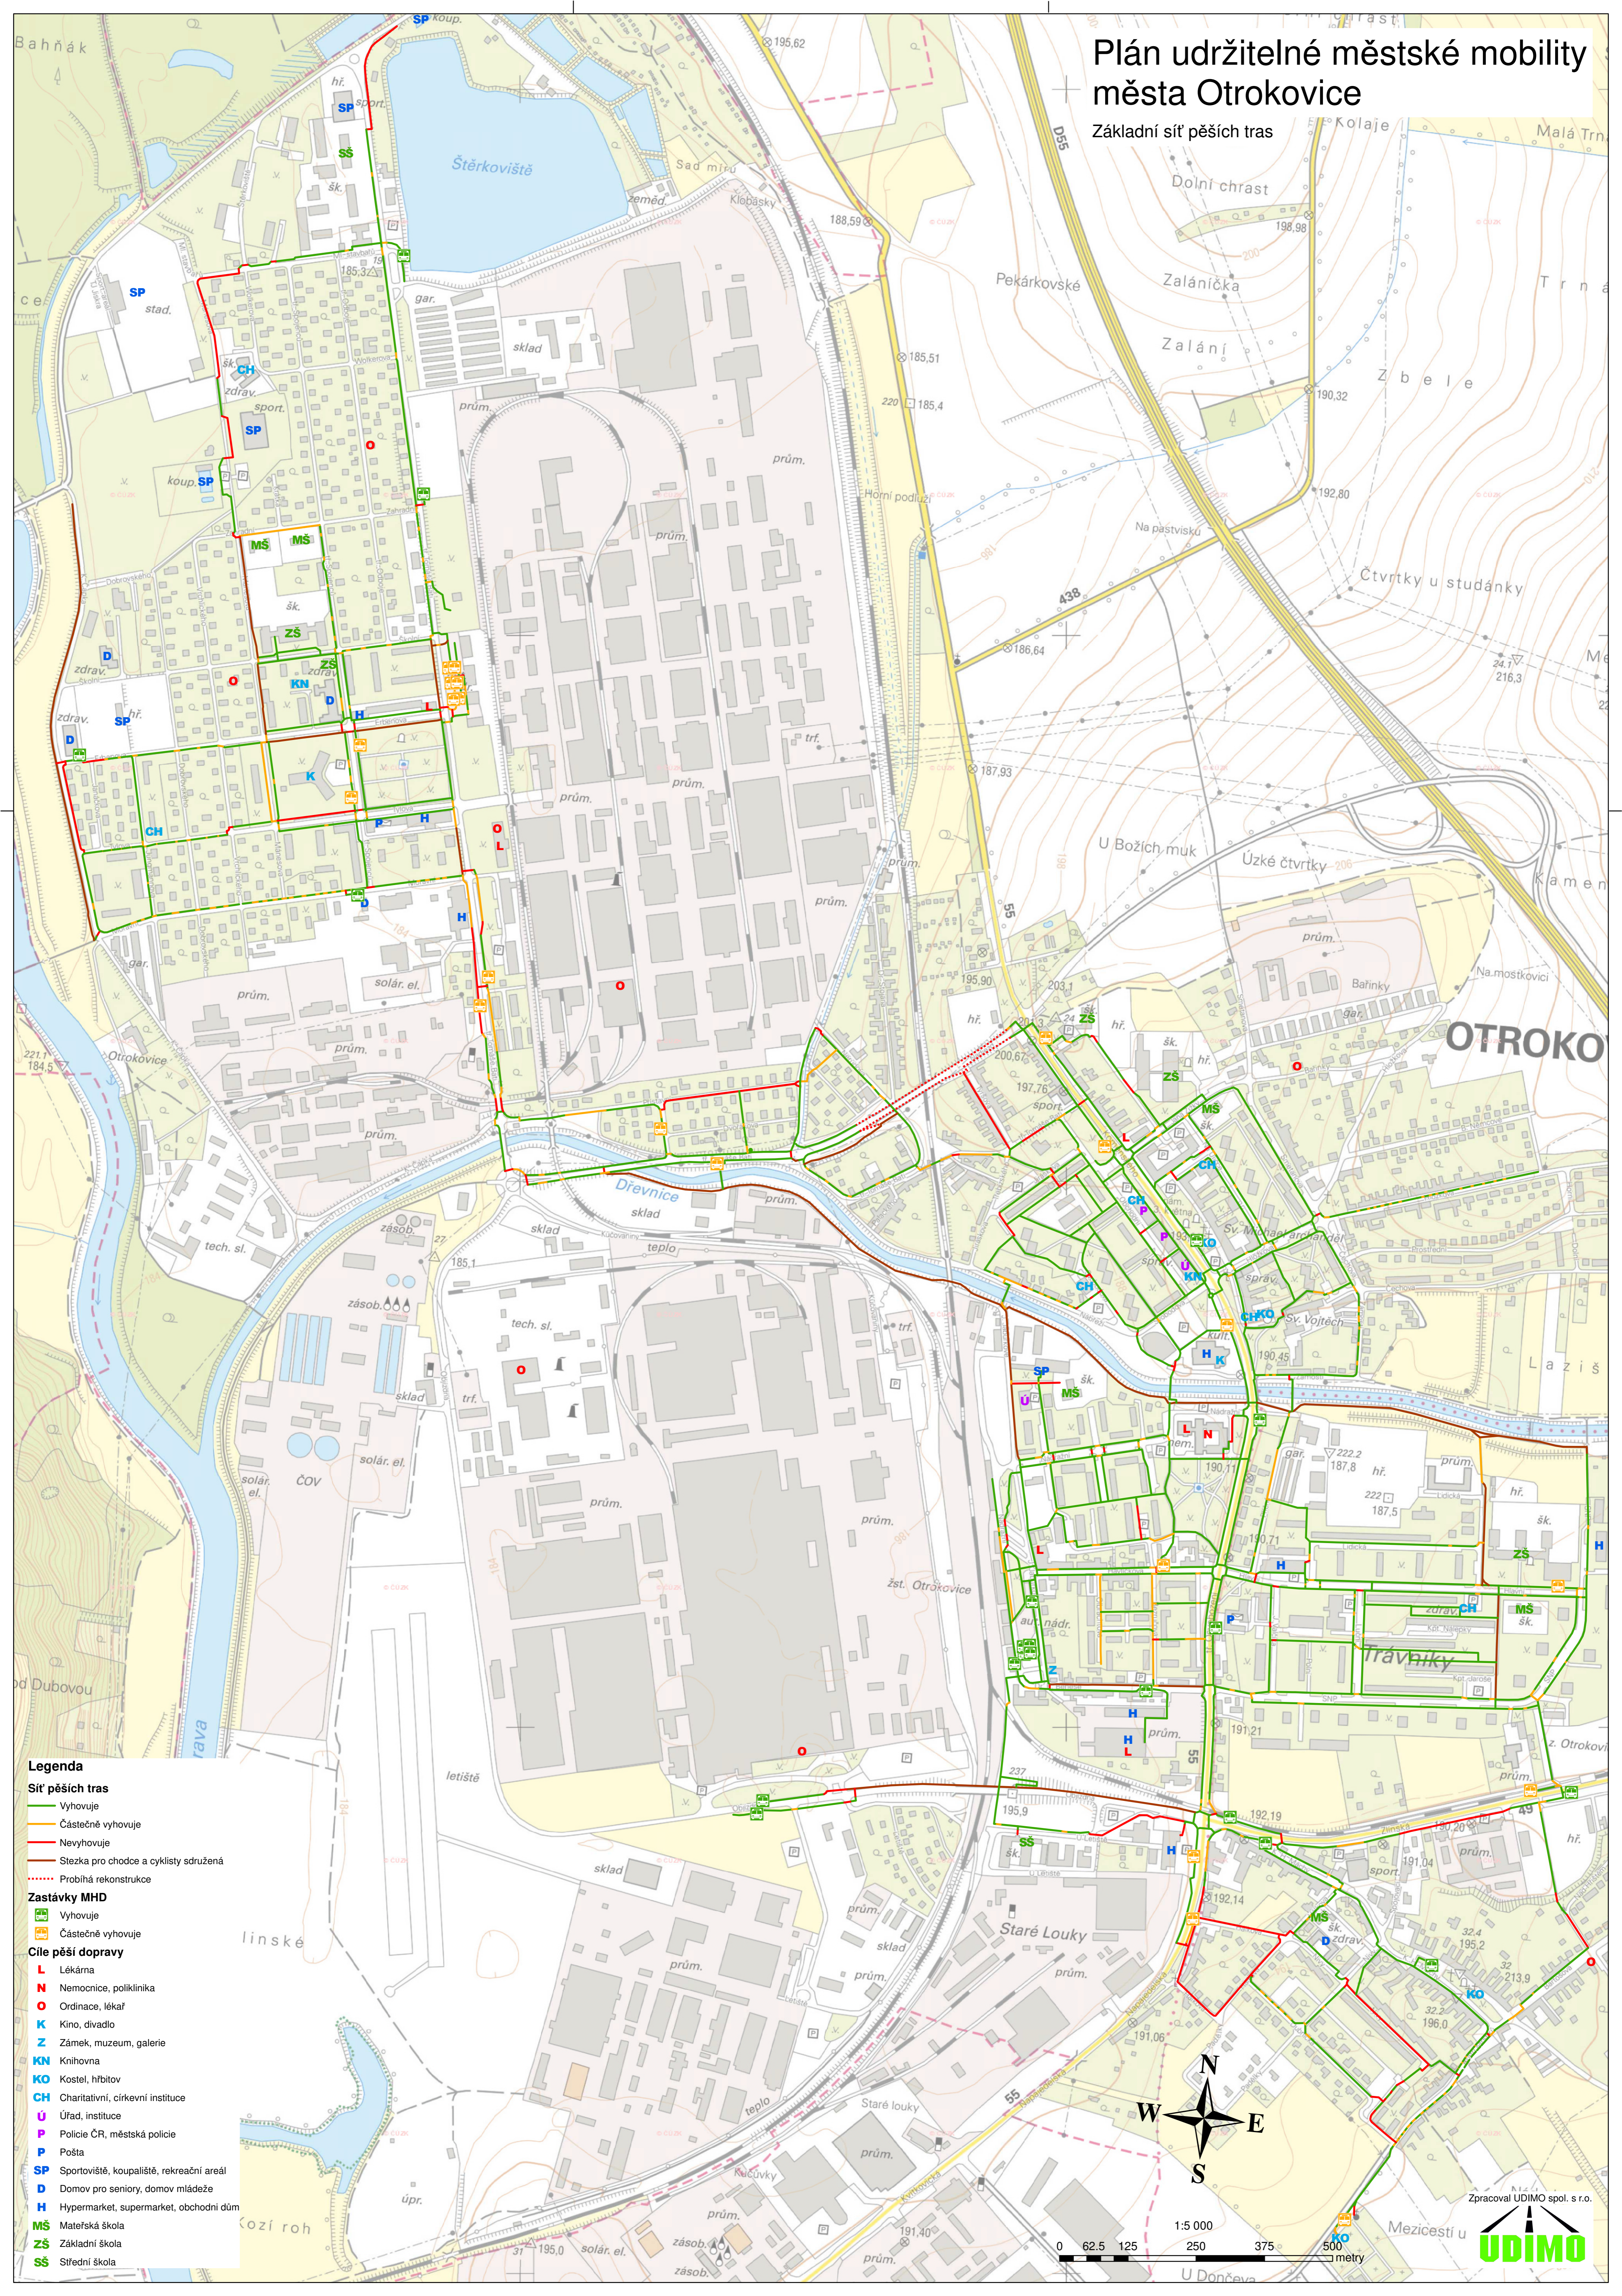

Plán udržitelné městské mobility města Otrokovice

Základní síť pěších tras

- Legenda**
- Síť pěších tras**
- Vyhovuje
 - Částečně vyhovuje
 - Nevyhovuje
 - Stezka pro chodce a cyklisty sdružená
 - - - Prohibiční rekonstrukce
- Zastávky MHD**
- Vyhovuje
 - Částečně vyhovuje
- Cíle pěší dopravy**
- L** Lékárna
 - N** Nemocnice, poliklinika
 - O** Ordinace, lékař
 - K** Kino, divadlo
 - Z** Zámek, muzeum, galerie
 - KN** Knihovna
 - CH** Kostel, hřbitov
 - KO** Charitativní, církevní instituce
 - Ú** Úřad, instituce
 - P** Policie ČR, městská policie
 - P** Pošta
 - SP** Sportoviště, koupaliště, rekreační areál
 - D** Domov pro seniory, domov mládeže
 - H** Hypermarket, supermarket, obchodní dům
 - MŠ** Mateřská škola
 - ZŠ** Základní škola
 - SŠ** Střední škola